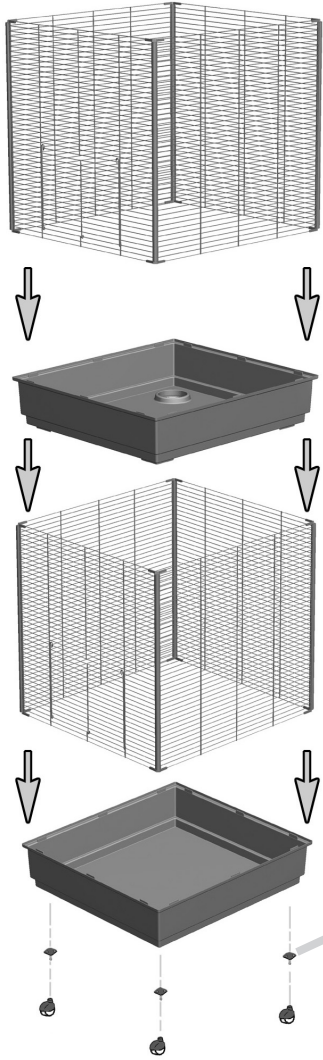

MONTAGGIO

ASSEMBLING

MONTAGE

BAUANLEITUNG

MONTAJE

800x750x1610 mm

Cod. 570634

A

B

C

D

E